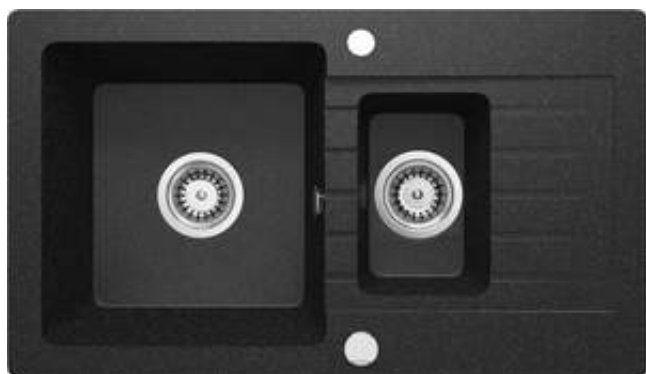

ZORBA

Chiuvetă din granit, 1,5-cuve cu picurător

Codul produsului: ZQZ_2513

Culoarea: grafit

Chiuvetă

Finisaj	grafit
Tipul suprafeței	mat
Material	granit
Metoda de instalare	cu montare încastrată
Lățimea minimă a dulapului [mm]	600
Lățime [mm]	440
Lungimea [mm]	760
Înălțime [mm]	164
Adâncimea cuvei [mm]	150
Adâncimea celei de-a 2-a cuve [mm]	124
Lungimea conturului [mm]	740
Lățimea conturului [mm]	420
Reversibil	Da
Dotat cu accesorii	Da
Număr de orificii	2
Număr de orificii făcute în avans	0

Sifon

Finisaj	oțel
Tipul dopului	automat
Sifon pentru economie de spațiu	Da
Posibilitate de racordare a unei mașini de spălat vase/ rufe	Da

Caracteristici:

- Proprietățile granitului Deante: rezistență la impact, temperatură ridicată, decolorare, șoc termic - conform standardului EN 13310
- Cea mai lungă garanție, de 18 ani
- Chiuveta este dotată cu accesorii de racordare la mașina de spălat vase
- Accesorii cu închidere automată a rigolei
- Proprietățile hidrofobe resping moleculele de apă.
- Mic compartiment suplimentar multi-funcțional - ex. pentru clătirea legumelor și fructelor sau racordarea unui tocător de resturi alimentare
- Chiuvetă reversibilă – posibilitate de instalare a cuvei pe partea stângă sau pe partea dreaptă
- Agent de curățare special, sigur pentru suprafețele curățate
- Sifon pentru economie de spațiu, care înlesnește sortarea reziduurilor